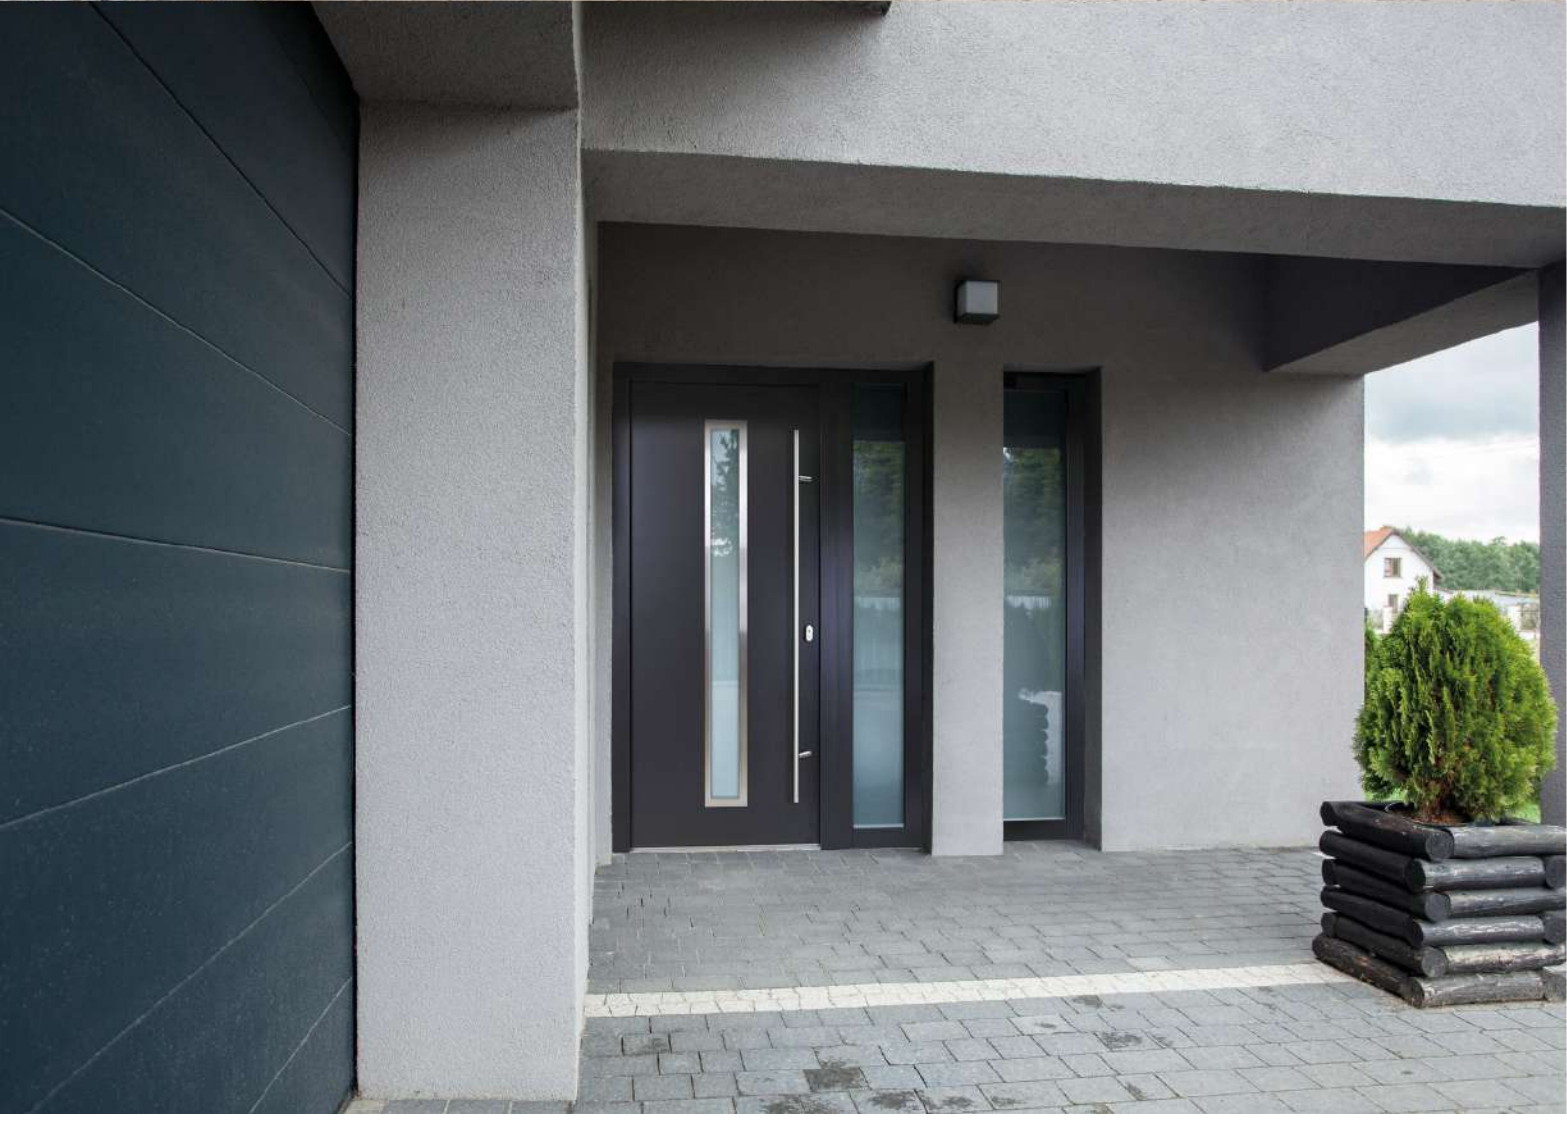

Uși aluminiu **MONDO FERM**

Colecția

AC68

AC68 mm

- 01 Izolație
- 02 Toc din aluminiu cu rupere termică
- 03 Tăblie de oțel
- 04 3 foi de sticlă (opțional sticlă VSG)
- 05 Prag termic din aluminiu
- 06 Stabilizator din lemn laminat