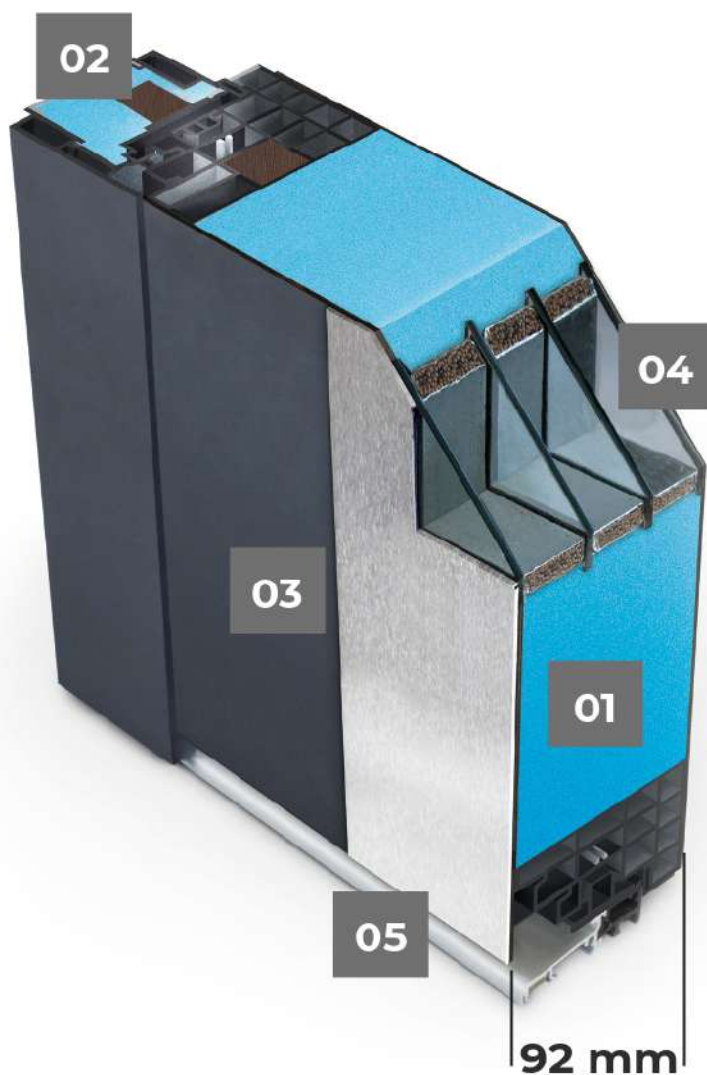

Uși aluminiu **MONDO FERM**

Colecția

DS92

DS92 mm

- 01 Izolație
- 02 Toc din aluminiu cu rupere termică și stabilizare din lemn laminat, umplut cu spumă
- 03 Tăblie de oțel cu rupere termică, umplutură de spumă și stabilizare din lemn laminat, pe ambele părți, aliniat cu tocul la exterior.
- 04 4 foi de sticlă (opțional sticlă VSG)
- 05 Prag termic din aluminiu

COEFICIENT DE TRANSFER TERMIC

UȘI FĂRĂ GEAM
0,68 W/m²K

UȘI CU GEAM
0,78 W/m²K

DIMENSIUNI

	Dimensiunea totală a tocului	Dimensiune
	Lățime x înălțime	Lățime x înălțime
1	1000mm x 2000mm	840mm x 1920mm
2	1000mm x 2100mm	840mm x 2020mm
3	1100mm x 2100mm	940mm x 2020mm
4	1100mm x 2200mm	940mm x 2120mm
5	1000mm x 2200mm	840mm x 2120mm

EXTENSIE DE TOC

25mm

50mm

100mm

Datorită extensiilor noastre, există posibilitatea de a monta uși cu dimensiuni personalizate în goluri standard. Extensiile se atașează cu ușurință de toc cu ajutorul șuruburilor.

LUMINATOARE

Varianta A

Varianta B

Varianta C

Varianta D

Varianta E

Sticlă satinată: 30cm, 35cm, 40cm, 45cm, 50cm, 55cm, 60cm, 65cm, 70cm, 75cm, 80cm, 85cm, 90cm, 95cm, 100cm, 105cm, 110cm, 120 cm

ALEGE OPȚIUNILE