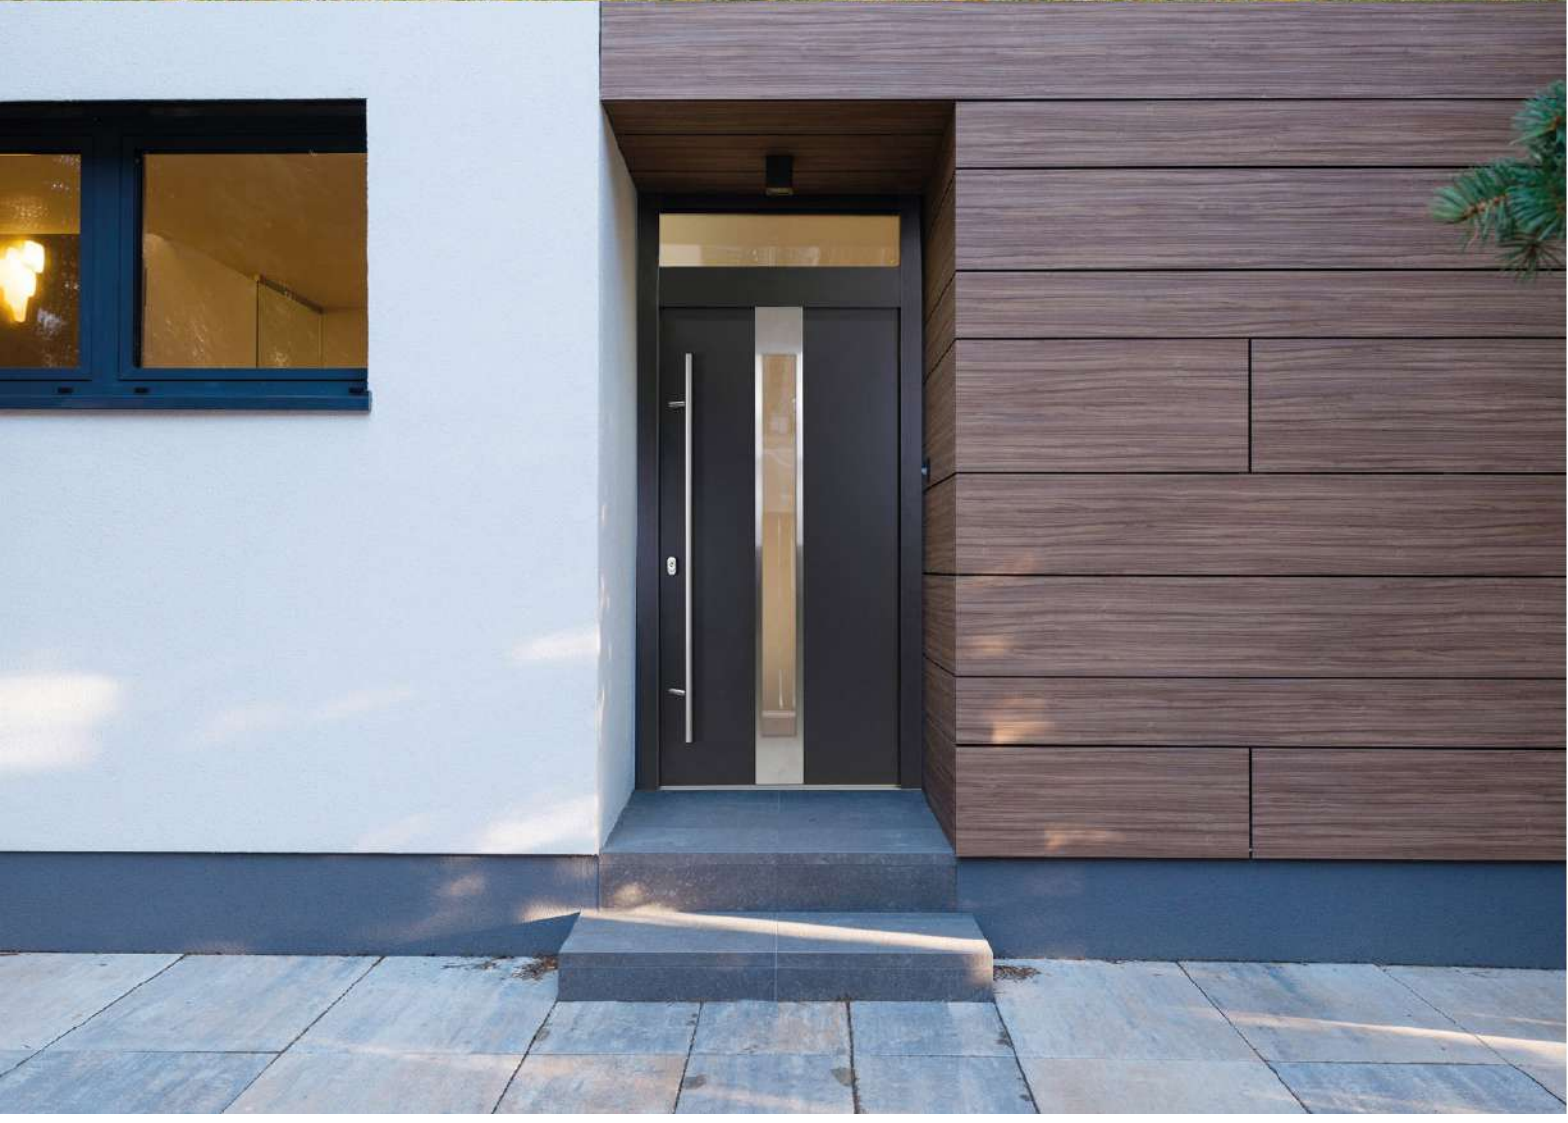

Uși aluminiu **MONDO FERM**

Colecția

DS92

DS92 mm

- 01 Izolație
- 02 Toc din aluminiu cu rupere termică și stabilizare din lemn laminat, umplut cu spumă
- 03 Tăblie de oțel cu rupere termică, umplutură de spumă și stabilizare din lemn laminat, pe ambele părți, aliniat cu tocul la exterior.
- 04 4 foi de sticlă (opțional sticlă VSG)
- 05 Prag termic din aluminiu